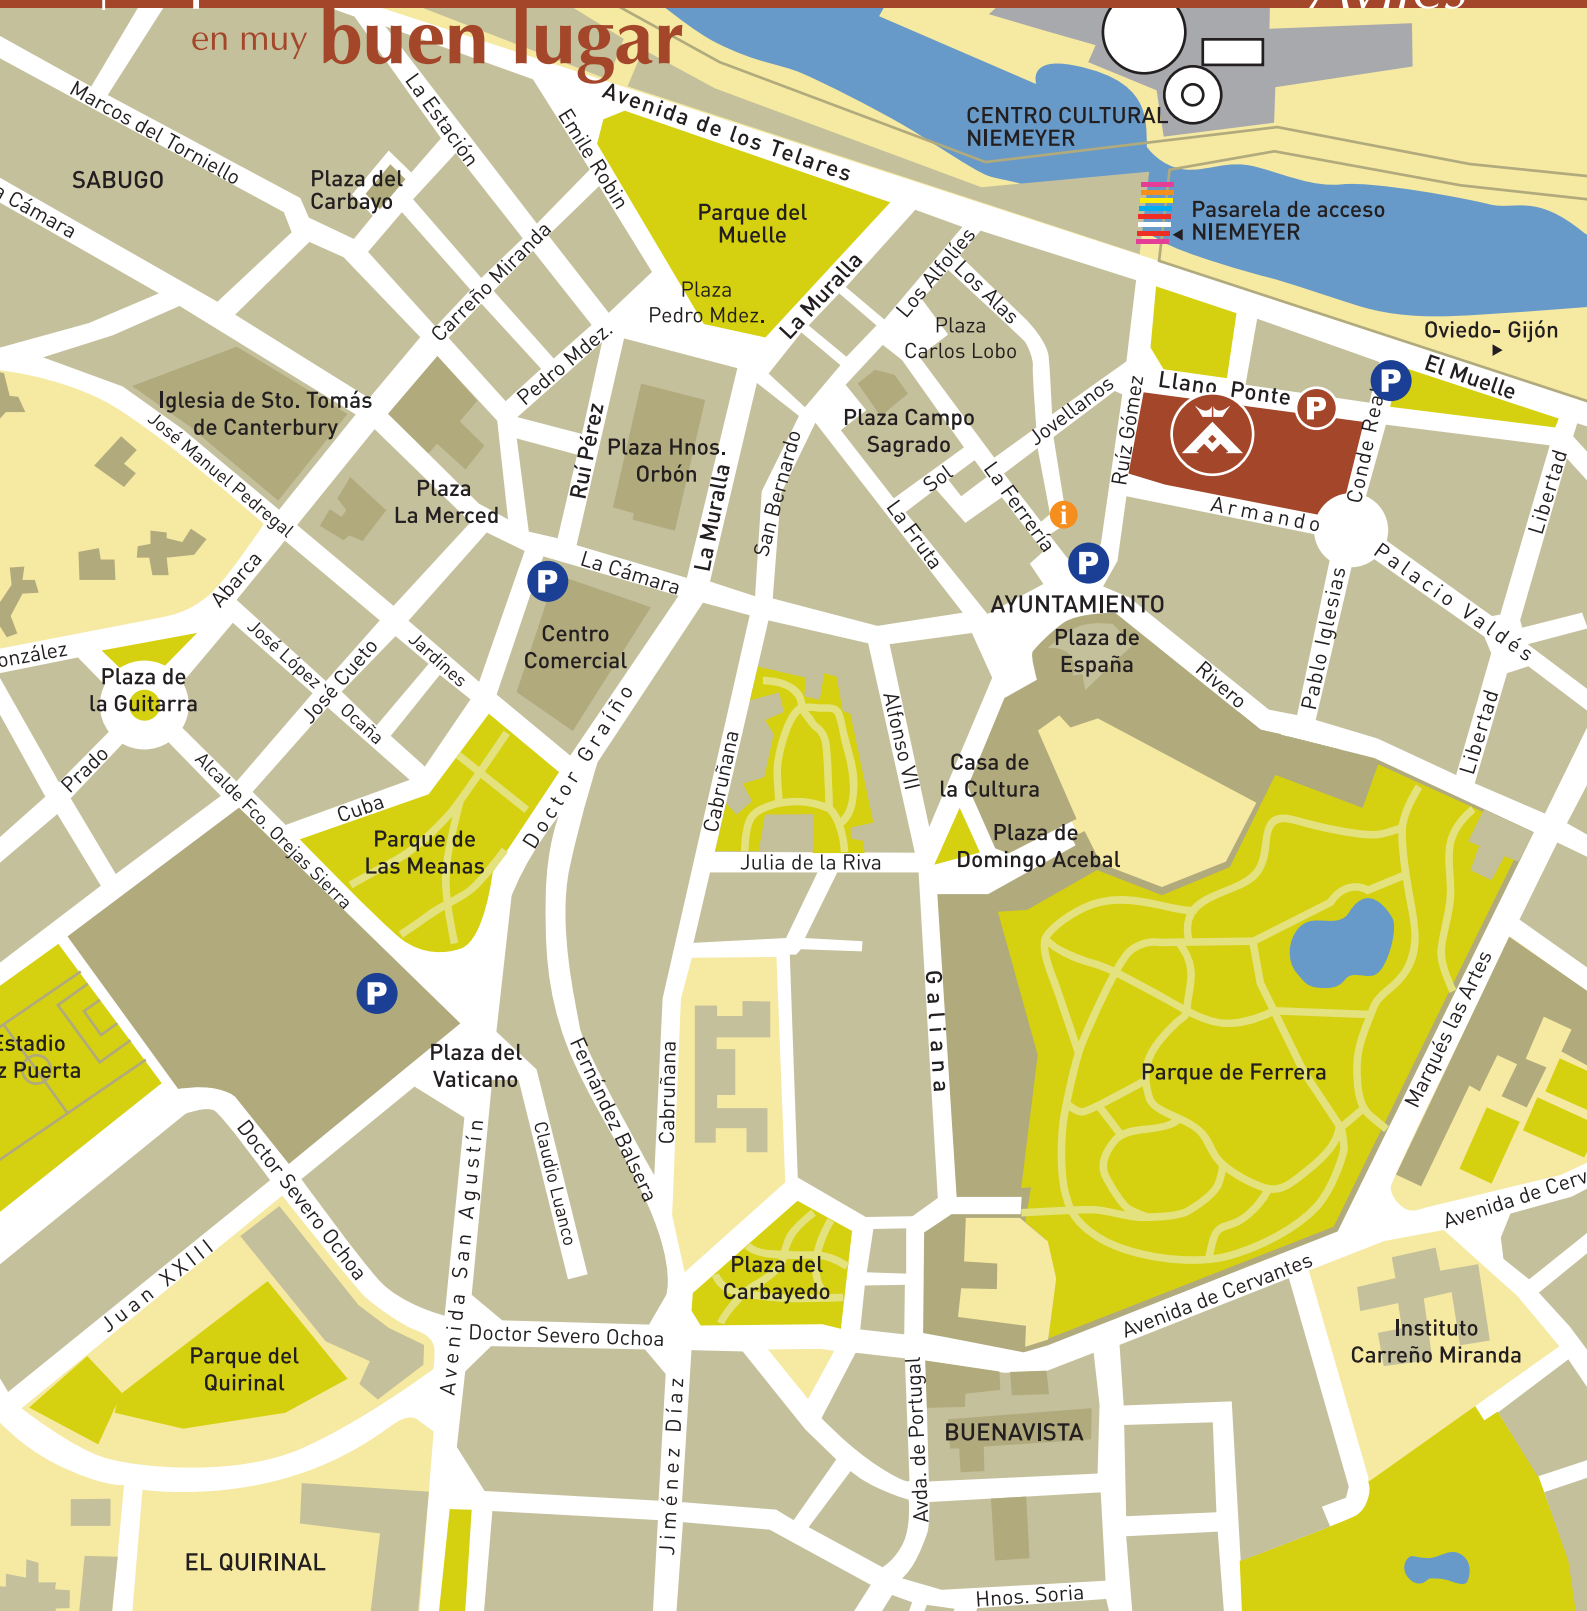

para **quedar**  
en muy **buen lugar**

Avilés

Magistral  
HOTELS

HOTEL

El Magistral de Avilés

C/ Llanos Ponte, 4. Avilés 33402 (Asturias) Tfno. 985 561 100 aviles@magistralhoteles.com  
www.magistralhoteles.com