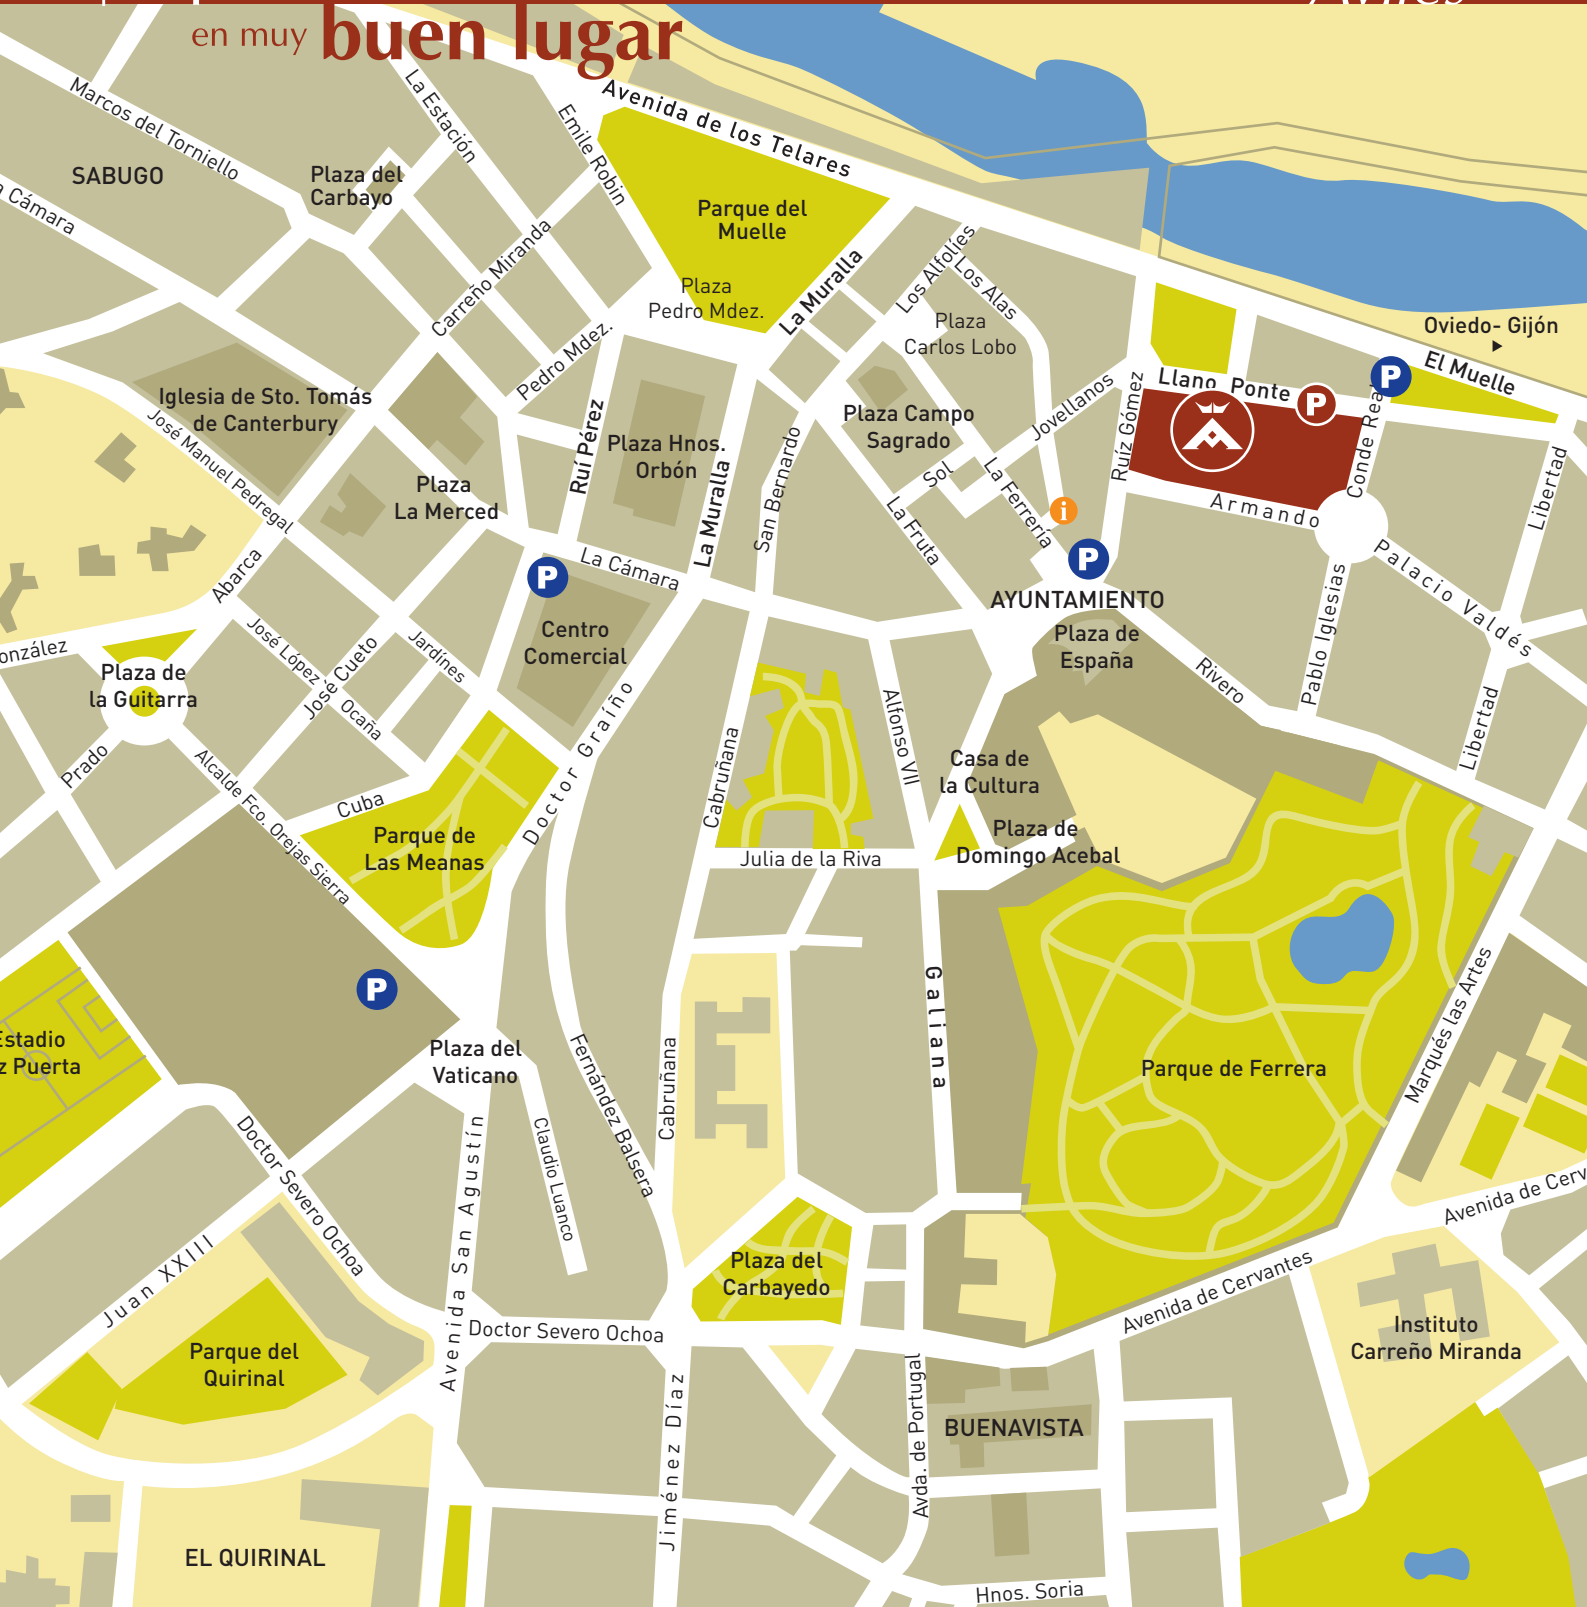

para quedar

en muy **buen lugar**

Avilés

Magistral  
HOTELS

HOTEL

El Magistral de Avilés

C/ Llano Ponte, 4. Avilés 33402 (Asturias) Tfn. 985 561 100 aviles@magistralhoteles.com  
www.magistralhoteles.com